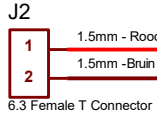

Connector besturingsunit

1.5mm - Rood
1.5mm - Bruin
0.75mm - Oranje
1.5mm - Geel
1.5mm - Blauw

6.3 Female T Connector

Voedings Connector

Deze onderdelen zijn samen gebundeld in een PVC omhulsel, het omhulsel eindigt 5 cm voor de connector.