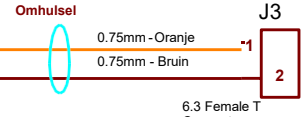

Connector besturingsunit

1.5mm - Rood
1.5mm - Bruin
0.75mm - Oranje
1.5mm - Geel
1.5mm - Blauw

6.3 Female T Connector

Voedings Connector

Deze onderdelen zijn samen gebundeld in een PVC omhulsel, het omhulsel eindigt 5 cm voor de connector.